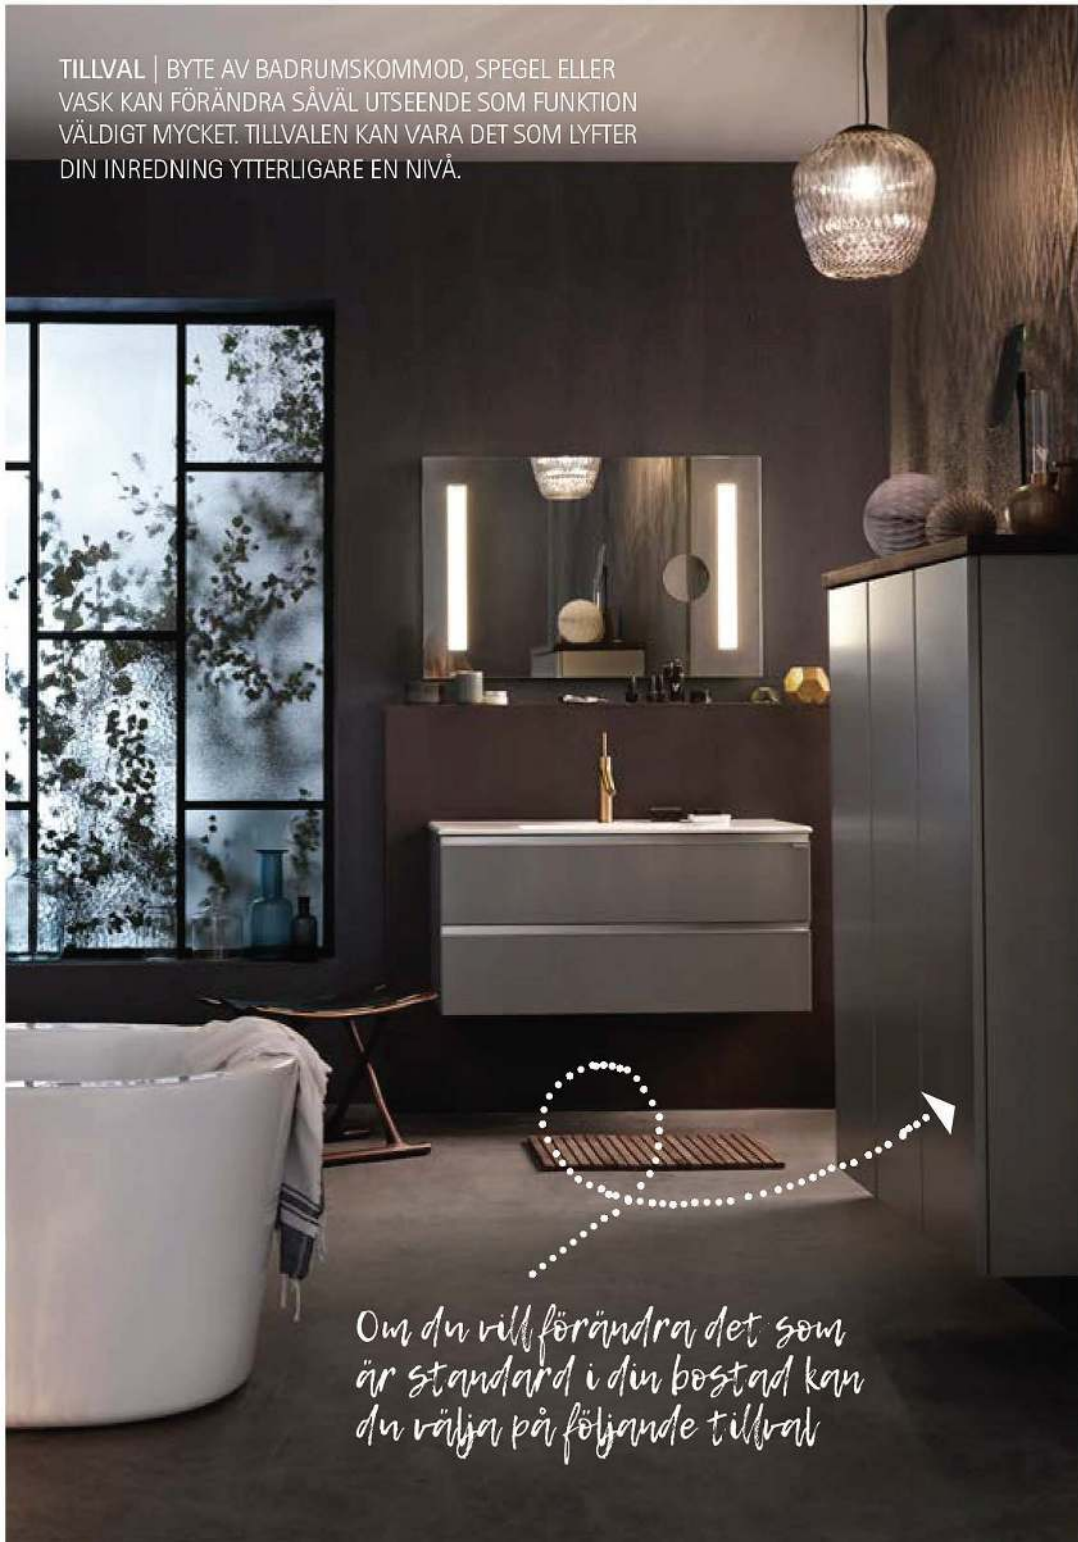

OBJEKT: Fågelsången

LÄGENHET NR:

Extrautrusta
ditt badrum!

Ballingslöv[®]
vardagsglädje

Badrum / Standardlösning

TVÄTTSTÄLL
IFÖ Cera 2322

SPEGELSKÅP
SPEGELSKÅP 60 MONO MED
LAGAN BELYSNINGSARM LED 380

HÖGSKÅP
GRUNT HÖGSKÅP HD30 MONO MED DÖRR,
KNOPP RK253 KROM

TOAPAPPERSHÅLLARE
TOAPAPPERSHÅLLARE, POLERAD

KROK
KROK RUND, POLERAD, 2-PACK

TILLVAL | BYTE AV BADRUMSKOMMOD, SPEGEL ELLER VASK KAN FÖRÄNDRA SÅVÄL UTSEENDE SOM FUNKTION VÄLDIGT MYCKET. TILLVALEN KAN VARA DET SOM LYFTER DIN INREDNING YTTRELLIGARE EN NIVÅ.

Om du vill förändra det som är standard i din bostad kan du välja på följande tillval

Badrum | Tillval

BÄNKSÅP HIDEAWAY MED TVÅ LÅDOR

NEDANSTÅENDE TVÅ KOMMODER FINNS TILLGÄNGLIGA SOM VAL.

BRIGHT KOMMOD 60 CM BRED